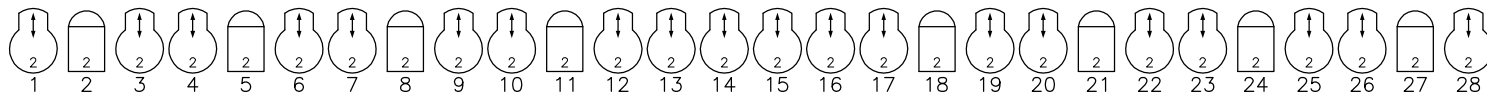

143

144

Onder

147

148

Boven

ZAALBRUG

- ETC Source Four 575 Watt
- ADB Zoom 1000 Watt
- ADB Zoom 2000 Watt
- Selecon PC 1000 Watt
- ADB PC 2000 Watt
- Par 64 1000 Watt
- ADB Horizon 4-unit 4x 1000 Watt

Zaallicht;  
Proscenium 281  
Zaal 282 tot & met 287  
Balkon 288 tot & met 290  
Orkestbak; 193

Rabothheater Hengelo  
Lichtplan Holeczaal

get. B. Berensen  
datum 30-09-2003