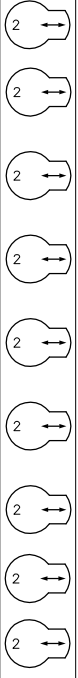

5KW AANSLUITINGEN  
Dimmernr. 181 t/m 186

5KW AANSLUITINGEN  
Dimmernr. 187 t/m 192

-16 -15 -14 -13 -12 -11 -10 -9 -8 -7 -6 -5 -4 -3 -2 -1 0 1 2 3 4 5 6 7 8 9 10 11 12 13 14 15 16-

VLOERAANSLUITINGEN LINKS  
Dimmernr. 151 t/m 156

VLOERAANSLUITINGEN RECHTS  
Dimmernr. 157 t/m 162

ZIJBRUG

ZIJBRUG

Dimmernr.  
57 t/m 71

Dimmernr.  
72 t/m 86

PORTAALBRUG ONDER

MANTEAU Boven

Onder

Onder

MANTEAU Boven

PORTAALBRUG BOVEN

PROSCENIUMBRUG

KOOF

29

30

31

143

144

Onder

147

148

Boven

ZAALBRUG

- ETC Source Four 575 Watt
- ADB Zoom 1000 Watt
- ADB Zoom 2000 Watt
- Selecon PC 1000 Watt
- ADB PC 2000 Watt
- Par 64 1000 Watt
- ADB Horizon 4-unit 4x 1000 Watt