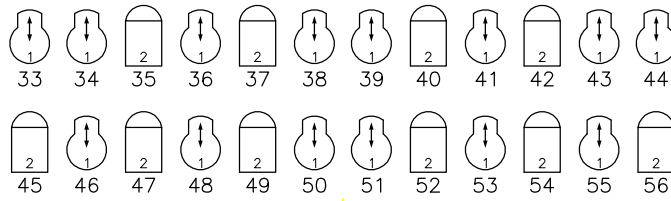

Dimmernr.
57 t/m 71

Dimmernr.
72 t/m 86

PORTAALBRUG ONDER

MANTEAU Boven

Onder

Onder

MANTEAU Boven

PORTAALBRUG BOVEN

PROSCENIUMBRUG

KOOF

29

30

31

32

KOOF

137

138

Onder

141

142

Boven

143

144

Onder

147

148

Boven